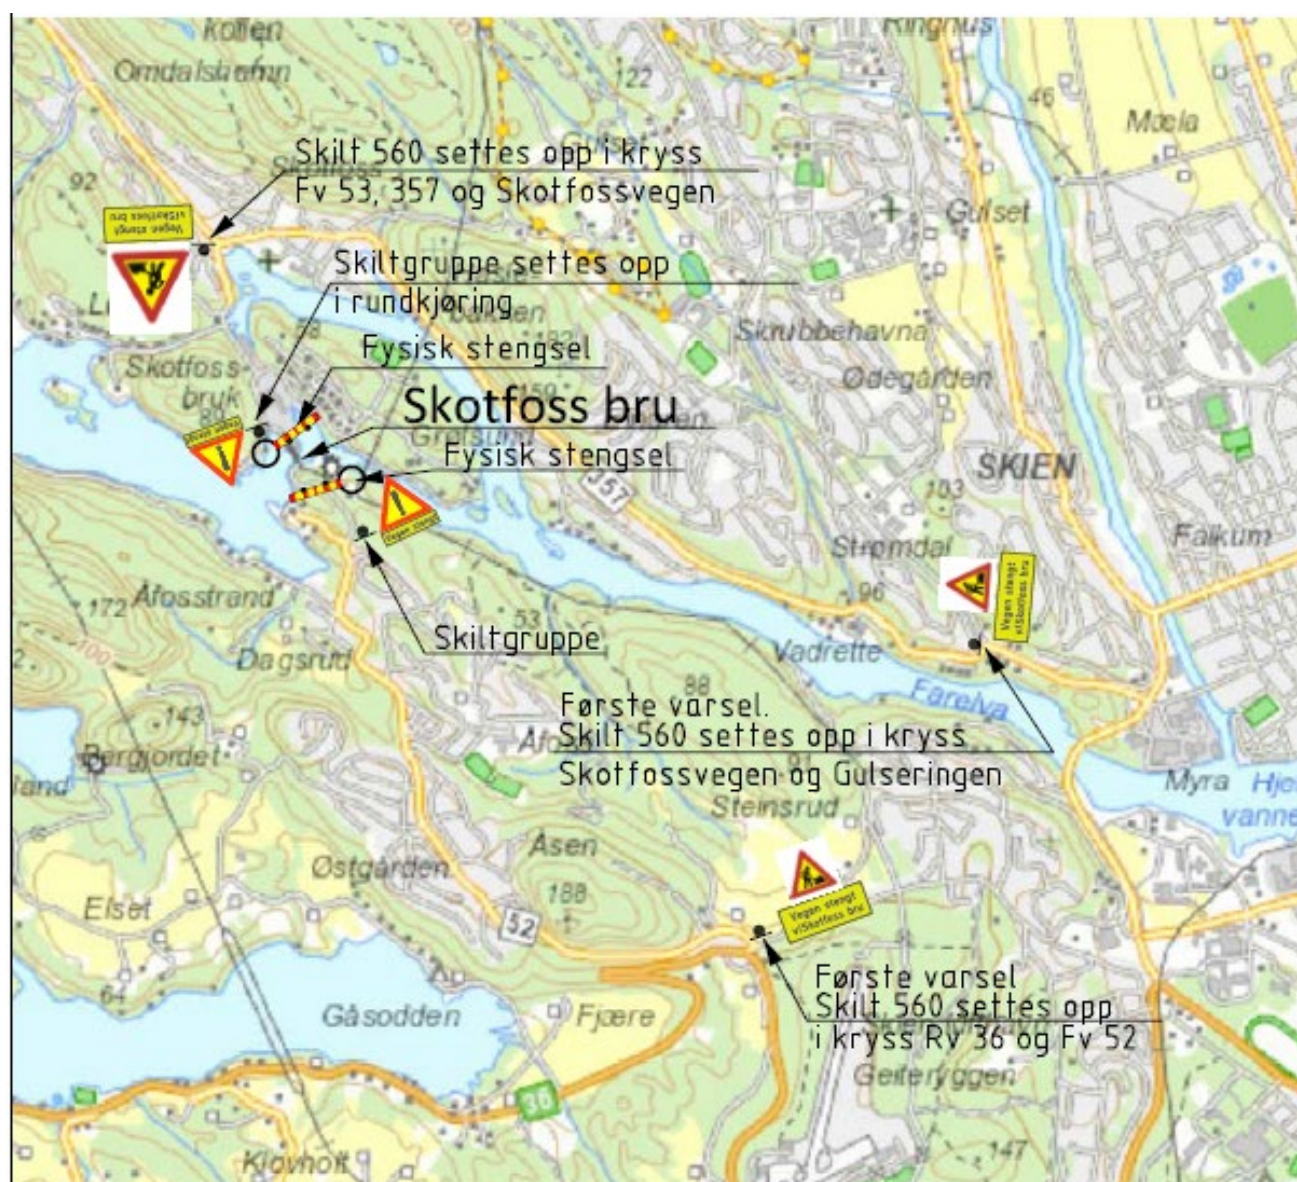

Skotfoss dam/bru stengt for motorisert ferdsel deler av døgnet

F.o.m. 12. august – t.o.m. 16. august – kl.08:00 – 15:00, stengt for Motorferdsel

F.o.m. 19. august – t.o.m. 25. august, fri ferdsel

F.o.m. 26. august – t.o.m. 20. september – kl.08:00 – 16:00, stengt for Motorferdsel

Endringer vil kunne oppstå:

Grunnet endringer i vær vil det kunne oppstå endringer. Endringer vil bli skiltet.

Bro vil være åpen på helligdager og i helger, samt sporadiske fredager.

Vegen Stengt for Motorisert ferdsel

Skotfossbrua Stengt
Fra 12.08 til 16.08
Kl.08:00 – 15:00

Åpent for gående og syklende

Skotfossbrua Stengt
Fra 26.08 til 20.09
Kl.08:00 – 16:00

Åpent for gående og syklende

Symbolforklaring:	
	Skiltstolpe
	Bom / fysisk stengsel
	Skilt 156, str M.
	Skilt 808. Tekst; Vegen stengt
	Skiltgruppe, som forvarsel sammen med bom/stengsel.
	Skilt 560, TH=140